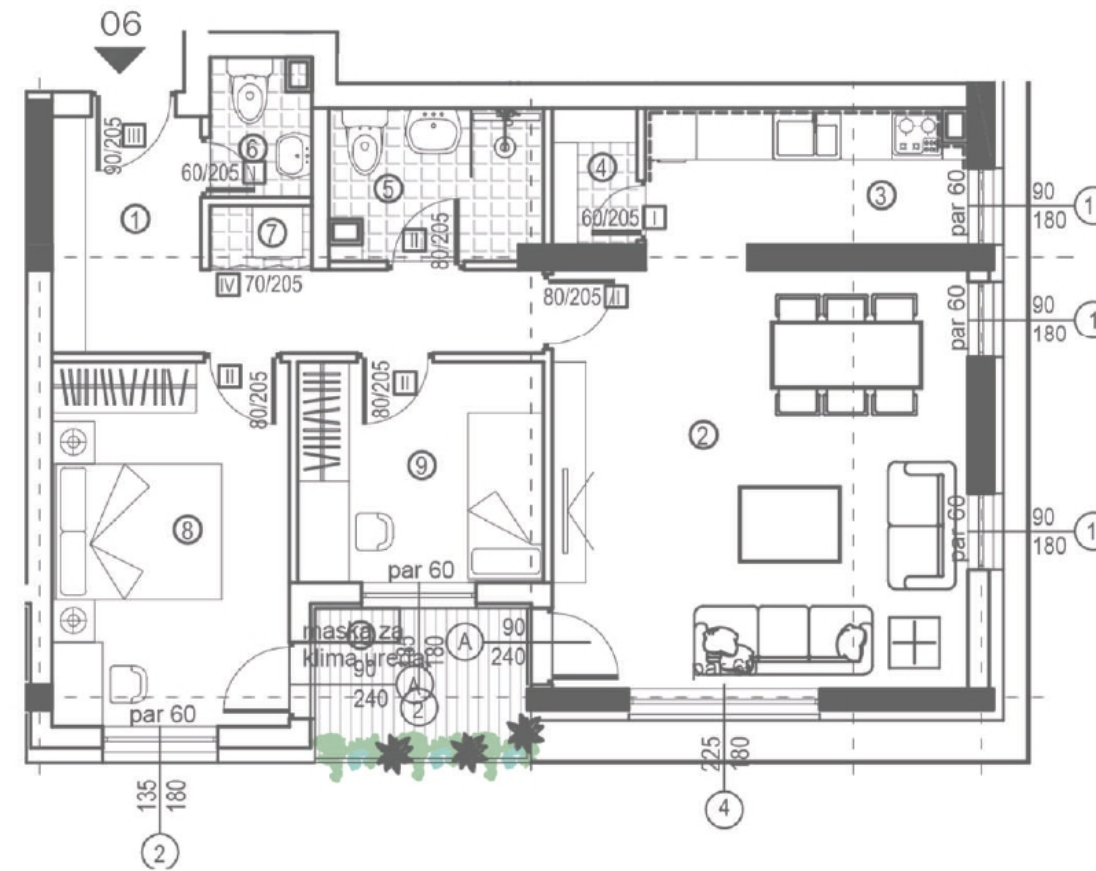

TROSOBAN STAN

Stan 06 / Prizemlje

NETO POVRŠINA
69.05M²

1. Ulazna partija	8.97
2. Dnevni boravak sa trpezarijom	23.01
3. Kuhinja	5.56
4. Ostava	1.60
5. Kupatilo	4.31
6. WC	1.86
7. Prostorija za smeštaj veš mašine	0.90
8. Spavaća soba	11.76
9. Dečija soba	7.54
10. Terasa	3.54