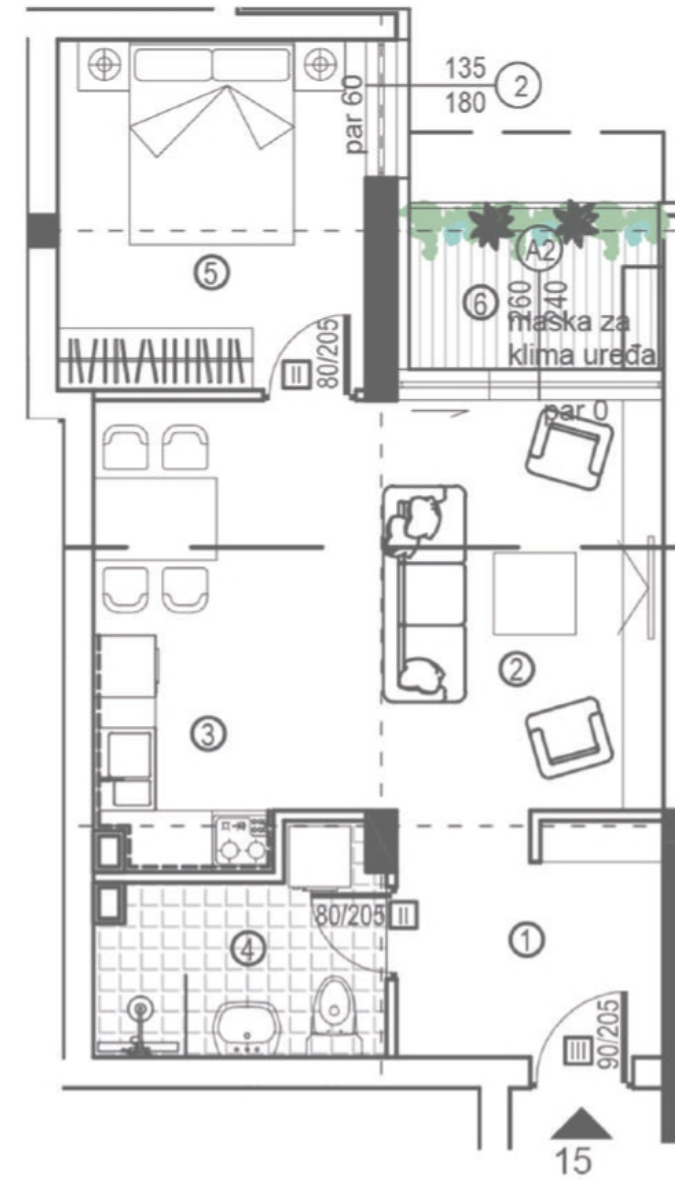

DVOSOBAN STAN

Tipski sprat I - VI / Stanovi 15, 27, 39, 51, 63, 75

NETO POVRŠINA
47.83M²

1. Ulazna partija	5.42
2. Dnevni boravak sa trpezarijom	19.17
3. Kuhinja	3.90
4. Kupatilo	5.28
5. Spavaća soba	10.23
6. Terasa	3.83