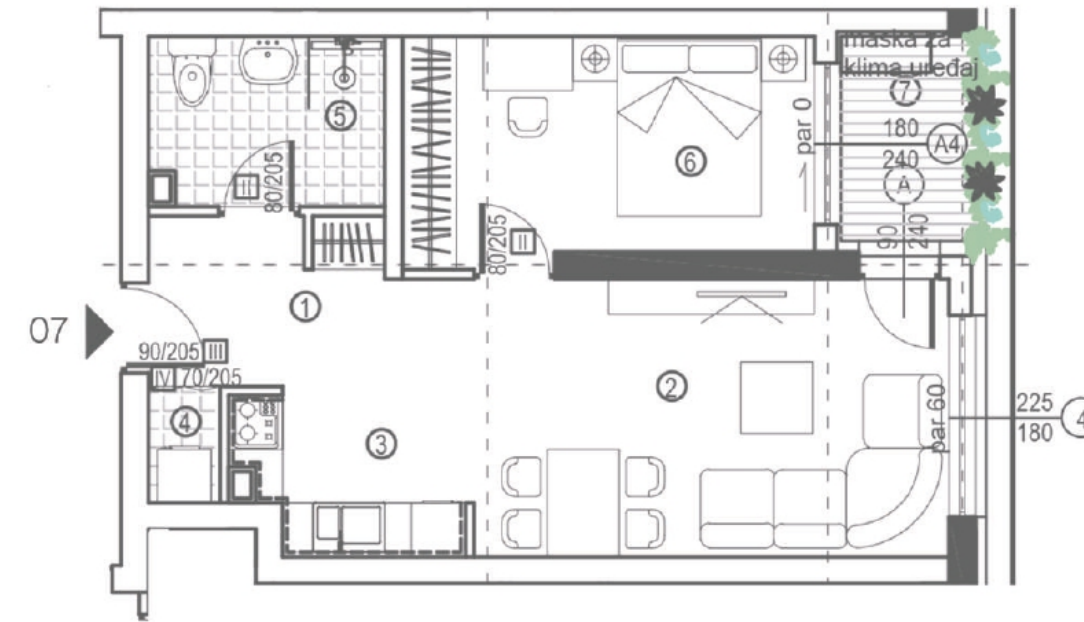

DVOSOBAN STAN

Stan 07 / Prizemlje

NETO POVRŠINA
46.56M²

1. Ulazna partija	6.16
2. Dnevni boravak sa trpezarijom	15.65
3. Kuhinja	4.61
4. Prostorija za smeštaj veš mašine	1.04
5. Kupatilo	4.90
6. Spavaća soba	11.20
7. Terasa	3.00