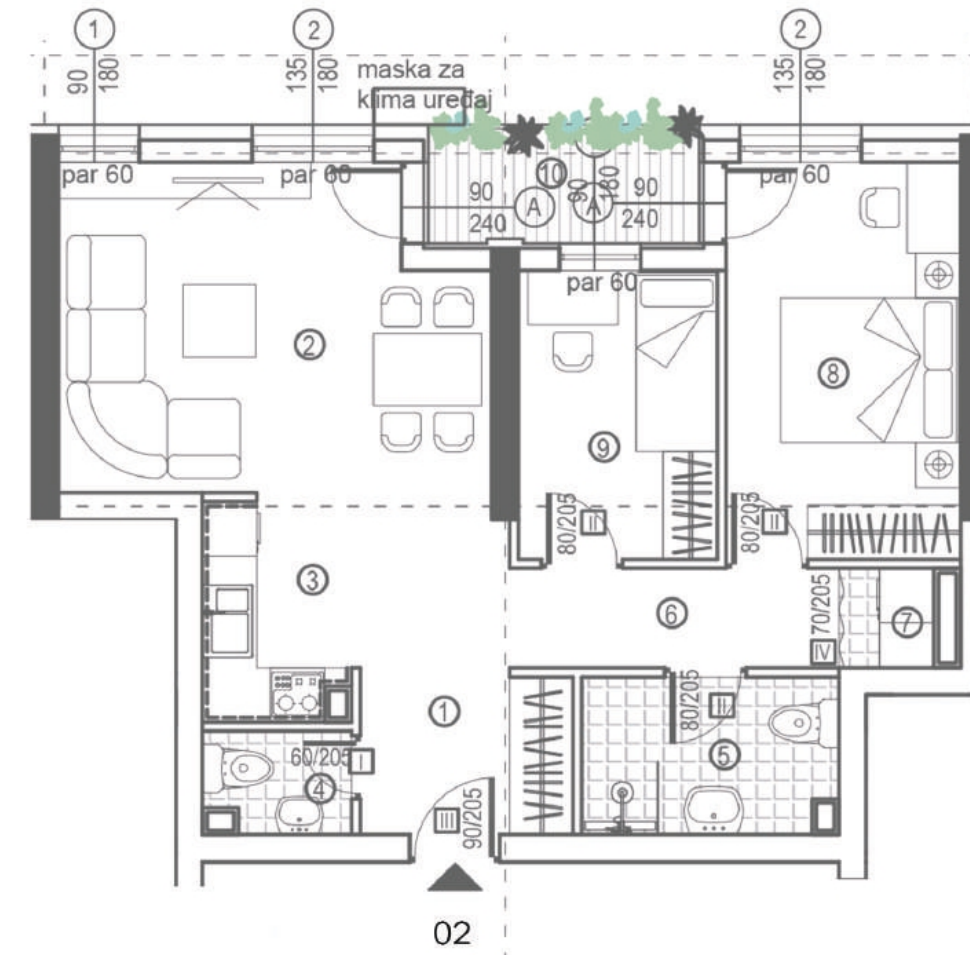

DVOIPOSOBAN STAN

Stan 02 / Prizemlje

NETO POVRŠINA
61.77M²

1. Ulazna partija	6.98
2. Dnevni boravak sa trpezarijom	16.80
3. Kuhinja	4.32
4. WC	1.78
5. Kupatilo	4.87
6. Degažman	4.02
7. Prostorija za smeštaj veš mašine	1.15
8. Spavaća soba	11.44
9. Dečija soba	7.04
10. Terasa	3.37