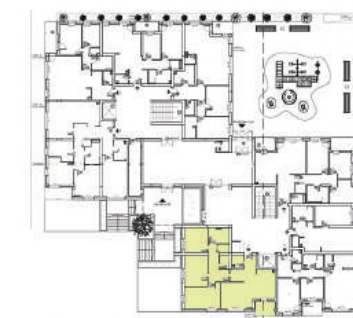

# ČETVOROSOBAN STAN

Stan O5 / Prizemlje

NETO POVRŠINA  
**98.29M<sup>2</sup>**

1. Ulazna partija	2.64
2. Dnevni boravak sa trpezarijom	22.20
3. Kuhinja	5.26
4. WC	2.00
5. Degažman	10.37
6. Ostava	2.16
7. Spavaća soba	9.07
8. Kupatilo	7.50
9. Dečija soba	8.88
10. Spavaća soba	11.63
11. Spavaća soba	13.03
12. Terasa	3.55