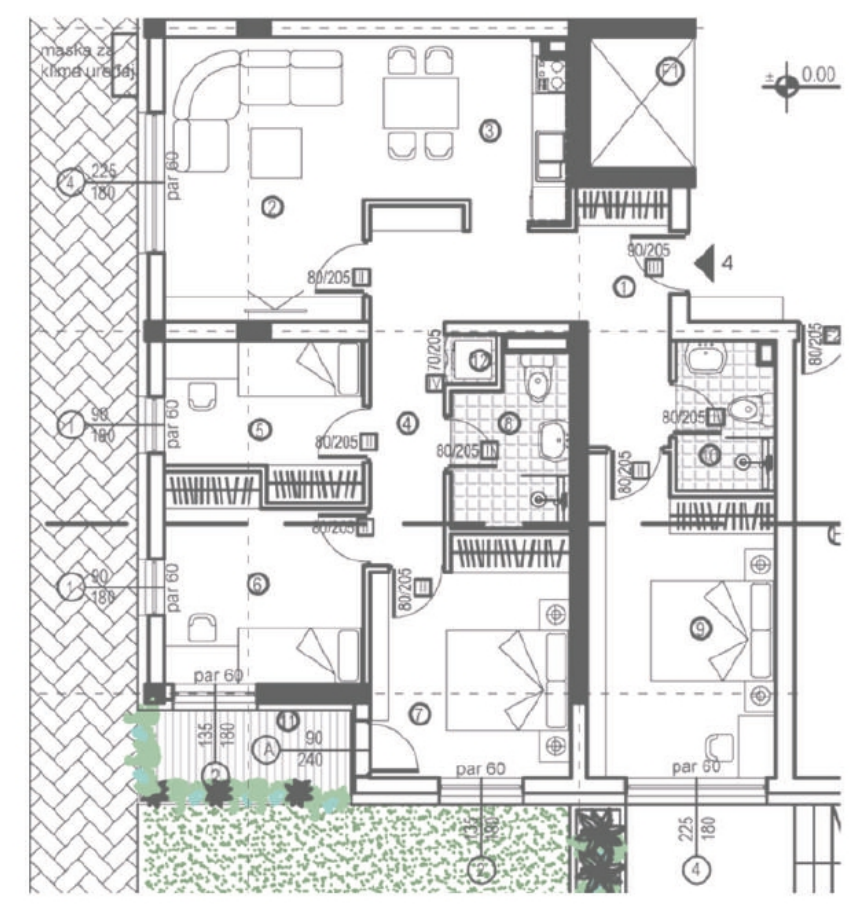

ČETVOROPOSOBAN STAN

Stan O4 / Prizemlje

NETO POVRŠINA
97.27M²

1. Ulazna partija	11.22
2. Dnevni boravak sa trpezarijom	19.62
3. Kuhinja	4.77
4. Degažman	4.68
5. Dečija soba	7.31
6. Dečija soba	9.87
7. Spavaća soba	11.67
8. Kupatilo	4.84
9. Spavaća soba	14.38
10. Kupatilo	3.72
11. Terasa	4.55
12. Prostorija za smeštaj veš mašine	0.64